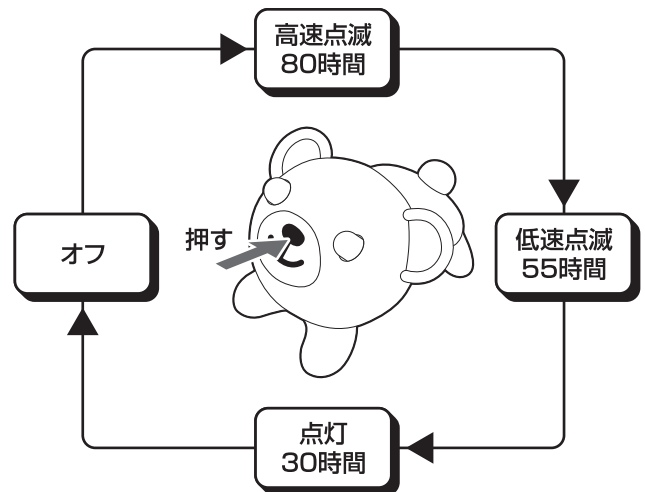

モードの切り替え

鼻部分の電源スイッチを押すとモードが切り替わります。