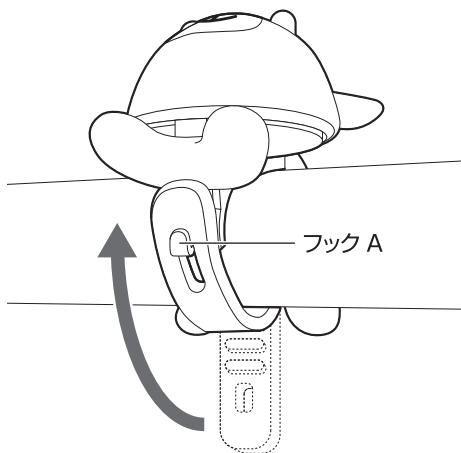

### 電池の入れ方

下図のように、電池カバーを引き上げて開きます。

コイン型リチウム電池(CR2032)2個を⊕⊖の極性を間違えないように入れます。

ブラケットを電池カバーにカチッと音がするまで押し込みます。

### ライトの取り付け

ラバーストラップをフックAに引っ掛けて取り付けます。(出荷時、ブラケットにはφ22～27.5mm用ラバーストラップが取り付けられています。)