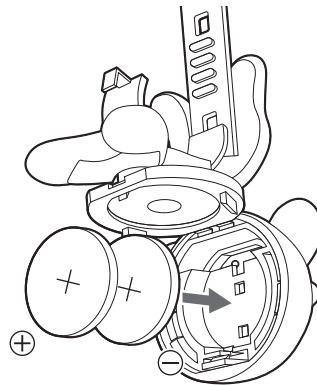

## 取扱説明書

- 高速点滅 / 低速点滅 / 点灯の3モード  
高速点滅：80時間、低速点滅：55時間、点灯：30時間
- 取付可能径：φ22～34mm
- φ22～27.5mm用 / φ27.5～34mm用ラバーストラップ付属
- モニター用 コイン形 リチウム電池 2個付属(CR2032)
- ※ ご使用になる前にこの取扱説明書をよくお読みください。

### 電池の入れ方

下図のように、電池カバーを引き上げて開きます。

コイン型リチウム電池(CR2032)2個を⊕⊖の極性を間違えないように入れます。

ブラケットを電池カバーにカチッと音がするまで押し込みます。

### ライトの取り付け

ラバーストラップをフックAに引っ掛けて取り付けます。(出荷時、ブラケットにはφ22～27.5mm用ラバーストラップが取り付けられています。)

### 製品仕様

ズーニマル ライト ミニ ホワイト LED  
サイズ：L52 x W38 x H50mm  
重量：20g (電池を除く)  
LED：ホワイト LED 2個  
電池：コイン型リチウム電池 2個