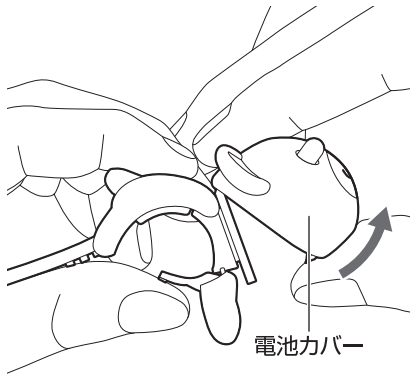

## 取扱説明書

- 高速点滅 / 低速点滅 / 点灯の3モード  
高速点滅：80時間、低速点滅：55時間、点灯：30時間
- 取付可能径：φ22～34mm
- φ22～27.5mm用 / φ27.5～34mm用ラバーストラップ付属
- モニター用 コイン形 リチウム電池 2個付属(CR2032)
- ※ ご使用になる前にこの取扱説明書をよくお読みください。

### 電池の入れ方

下図のように、電池カバーを引き上げて開きます。

コイン型リチウム電池(CR2032)2個を⊕⊖の極性を間違えないように入れます。

ブラケットを電池カバーにカチッと音がするまで押し込みます。

### ラバーストラップの交換

ボディをブラケットから取り外し、φ27.5～34mm用ラバーストラップをフックBに引っ掛け、ボディを元に戻します。

φ27.5～34mm用ラバーストラップ

### 製品仕様

ズーニマル ライト ミニ ホワイト LED  
サイズ：L52 x W38 x H50mm  
重量：20g (電池を除く)  
LED：ホワイト LED 2個  
電池：コイン型リチウム電池 2個