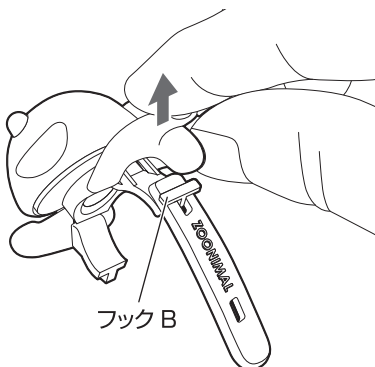

ラバーストラップの交換

ボディをブラケットから取り外し、φ27.5～34mm用ラバーストラップをフックBに引っ掛け、ボディを元に戻します。

保障について

ご購入日より1年間有効です。製造上の欠陥による機械部品の不良が対象です。電池は保障の対象になりません。保障を受けるには、ご購入日の日付の入った領収書が必要です。領収書なしで保障を受ける場合の保障期間は製造年月日から起算させていただきます。お客様の事故などによる外的要因、誤使用、改造、およびこの取扱説明書に従わない本来の用途以外のご使用による故障は保障を受けられません。故障した製品は故障状況を明記して、お買上げの販売店へお持ちください。お送りになる場合の送料はお客様にてご負担をお願いいたします。

製品仕様

ズーニマル ライト ミニ ホワイト LED
サイズ：L52 x W38 x H50mm
重量：20g (電池を除く)
LED：ホワイト LED 2個
電池：コイン型リチウム電池 2個